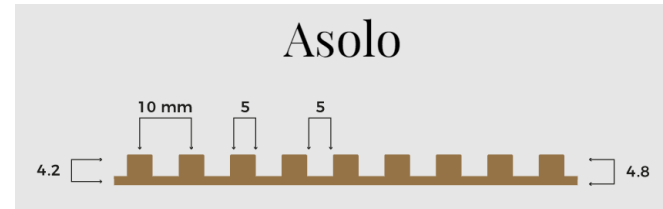

#LEBEDEWADESIGN